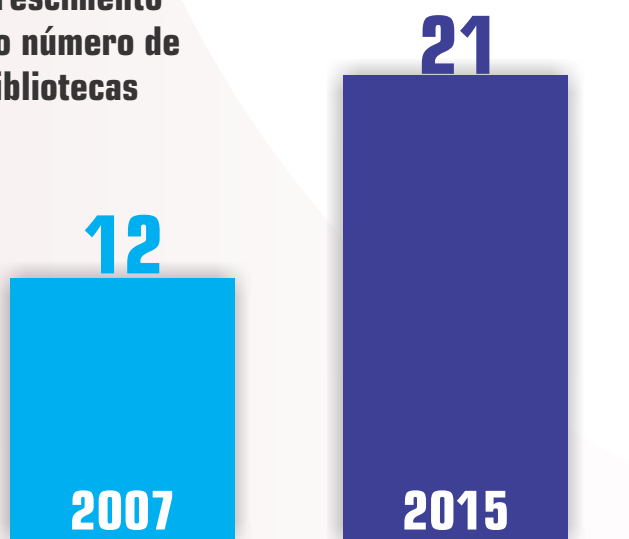

aumento de pessoal técnico-especializado: o núcleo conta hoje com 44 bibliotecários e oito assistentes administrativos, aumento de 59% dos recursos humanos especializados, em relação a 2007, quando havia 24 bibliotecários e sete assistentes administrativos.

Crescimento do número de bibliotecas